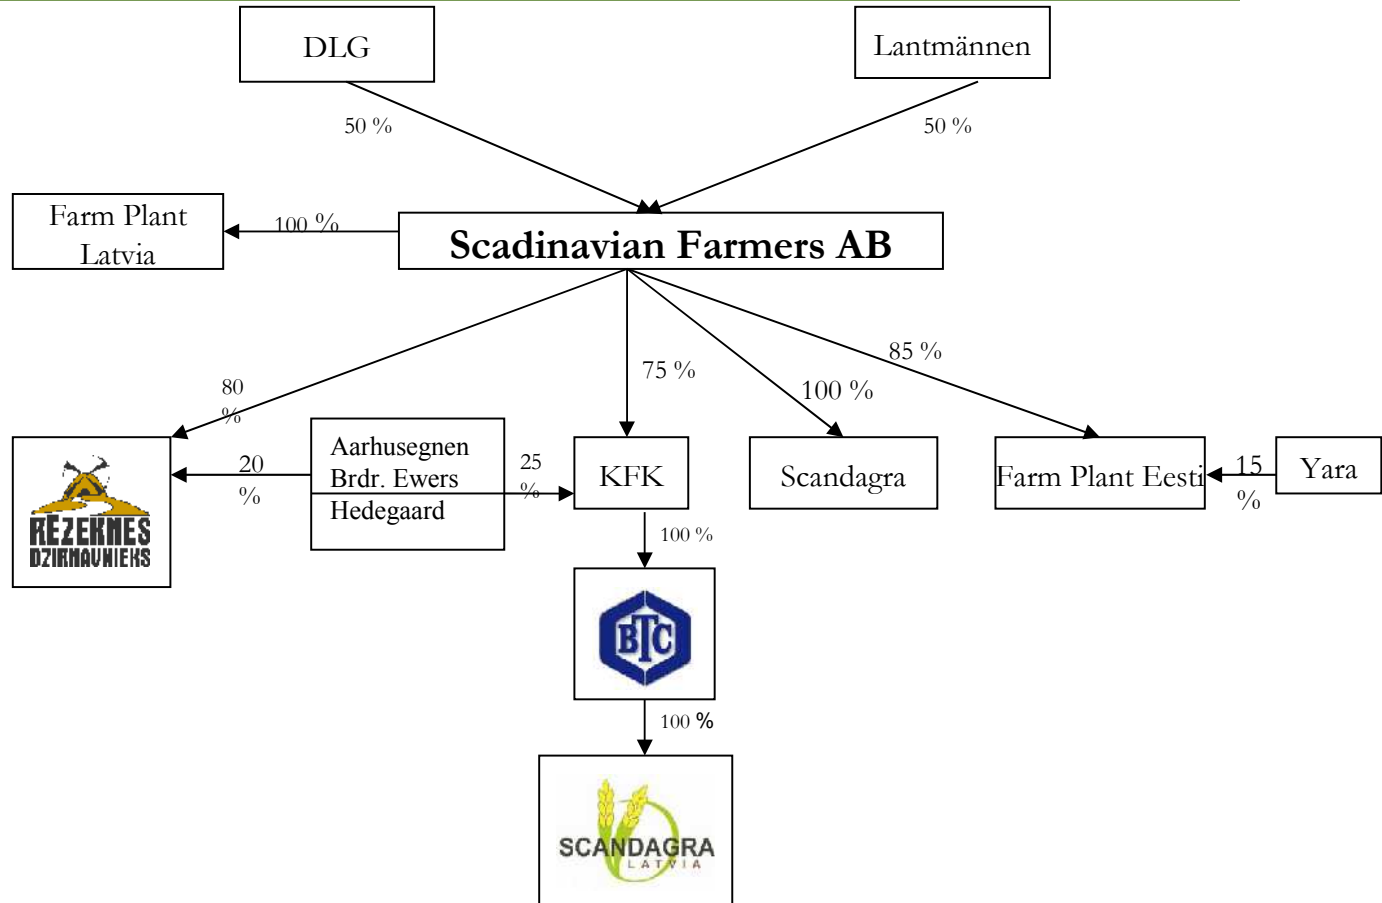

SIA “Scandagra Latvia”

Aigars Leitis- lauksaimniecības
produktu menedžeris
SIA “Scandagra Latvia”

Lauksaimniecības biznesā strādājam jau kopš 2005. gada nogales, līdz pagājušā gada jūlijam strādājām zem BTC nosaukuma, bet no 1. jūlija zem jaunā nosaukuma **Scandagra Latvia**.

Scandagra Latvia ir 100 % meitas uzņēmums lielākajam Zviedrijas (Svenska Lantmannen 50 %) un Dānijas (Dansk Landbrugs Grovareselskab, jeb DLG 50 %) zemnieku atbalsta kooperatīvam.

SIA „Scandagra Latvia” piedāvā lauksaimniecības produkciju augkopības un lopkopības nozaru saimniecībām: